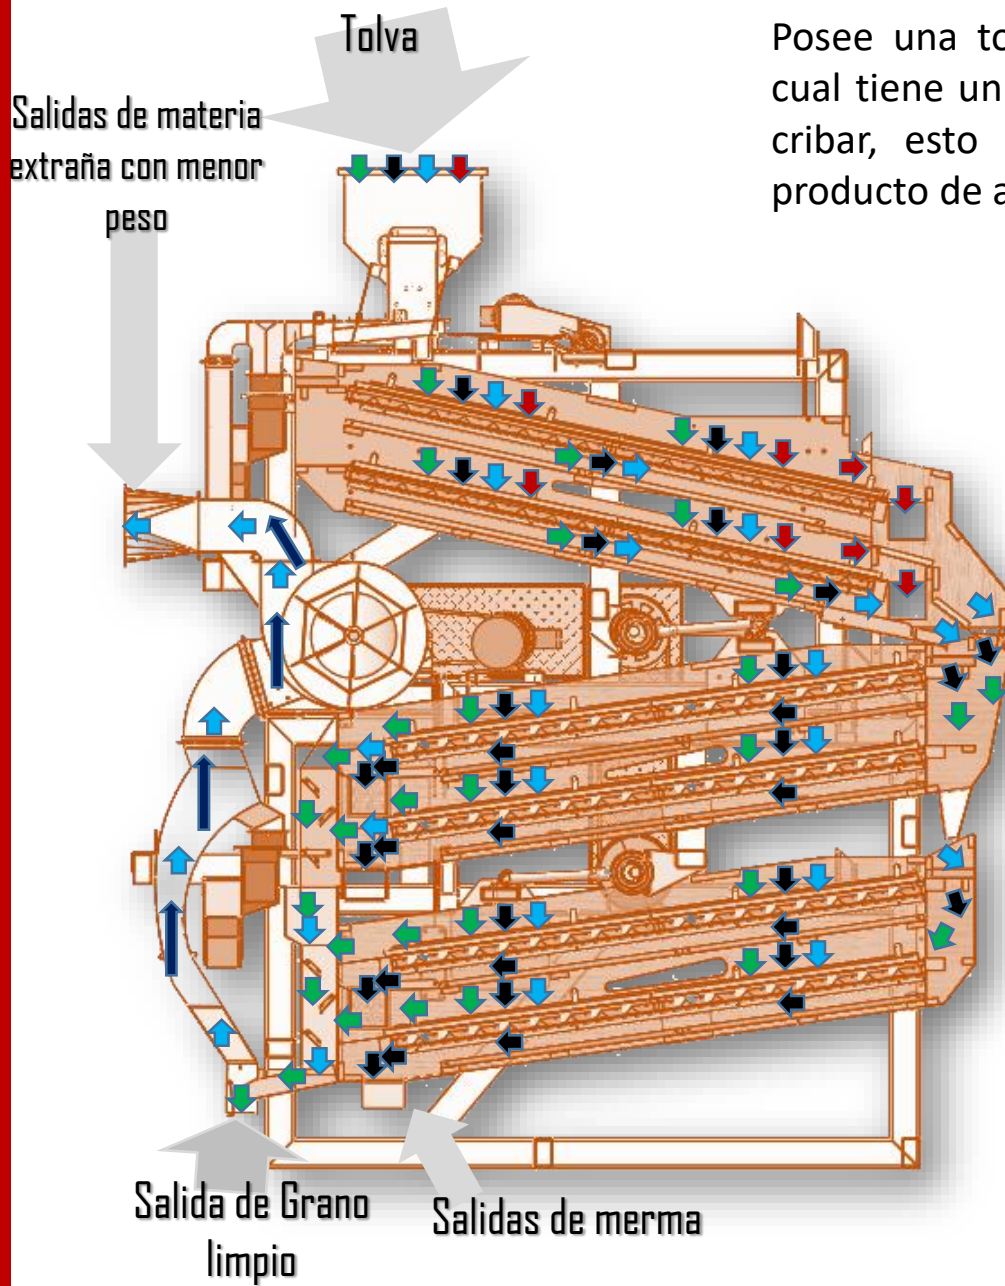

Cribadora Limpiadora De Granos y Semillas CL0688

- Cribado de diferentes granos
 - Separa la semilla de palos, polvo y otros tipos de basura
 - Mecanismo que saca la materia extraña con menor peso

Es utilizada para separar la semilla del desecho como son los palos, polvo y otros tipos de basura que trae la semilla al momento de cosecharla. Cuenta con varias cribas ordenadas de mayor a menor aberturas, separando la materia extraña mas grande primero y posteriormente la más pequeña.

Para diferentes tipos de Granos

Posee una tolva de recepción antes del proceso, la cual tiene un regulador para la salida de los granos a cribar, esto con el fin de regular la cantidad de producto de acuerdo a lo sucio de este.

- Producto bueno
- Materia de menor tamaño
- Materia de mayor tamaño
- Materia de menor peso (liviana)
- Corriente de aire

Así como un mecanismo a base de abanicos que sacan la materia extraña con menor peso como la paja, polvo, etc.

Para facilitar el cribado de diferentes granos, las cribas pueden ser sustituidas por otras con diferentes medidas de las aberturas, de acuerdo al tipo de grano que se desee procesar.

Modelo		CL0288	CL0388	CL0688
Largo Total	In/Mts	137/3.5	137/3.5	166/4.2
Altura Total	In/Mts	80/2	80/2	161/4
Ancho total	In/Mts	80/2	80/2	89/2.2
Peso Total	Lb/Kg	2667.5/1210	2667.5/1210	
Capacidad	Lb/Ton	26455.4/10	26455.4/20	88184.9/40
Largo Criba	In/Mts	54/1.37	54/1.37	54/1.37
Ancho Criba	In/Mts	44/1.11	44/1.11	45/1.14
Motor Tolva	Hp	3/4	3/4	3/4
Motor Cajones	Hp	3	3	5
Motor Abanicos	Hp	5	5	10
Abanicos	Cantidad	1	1	2