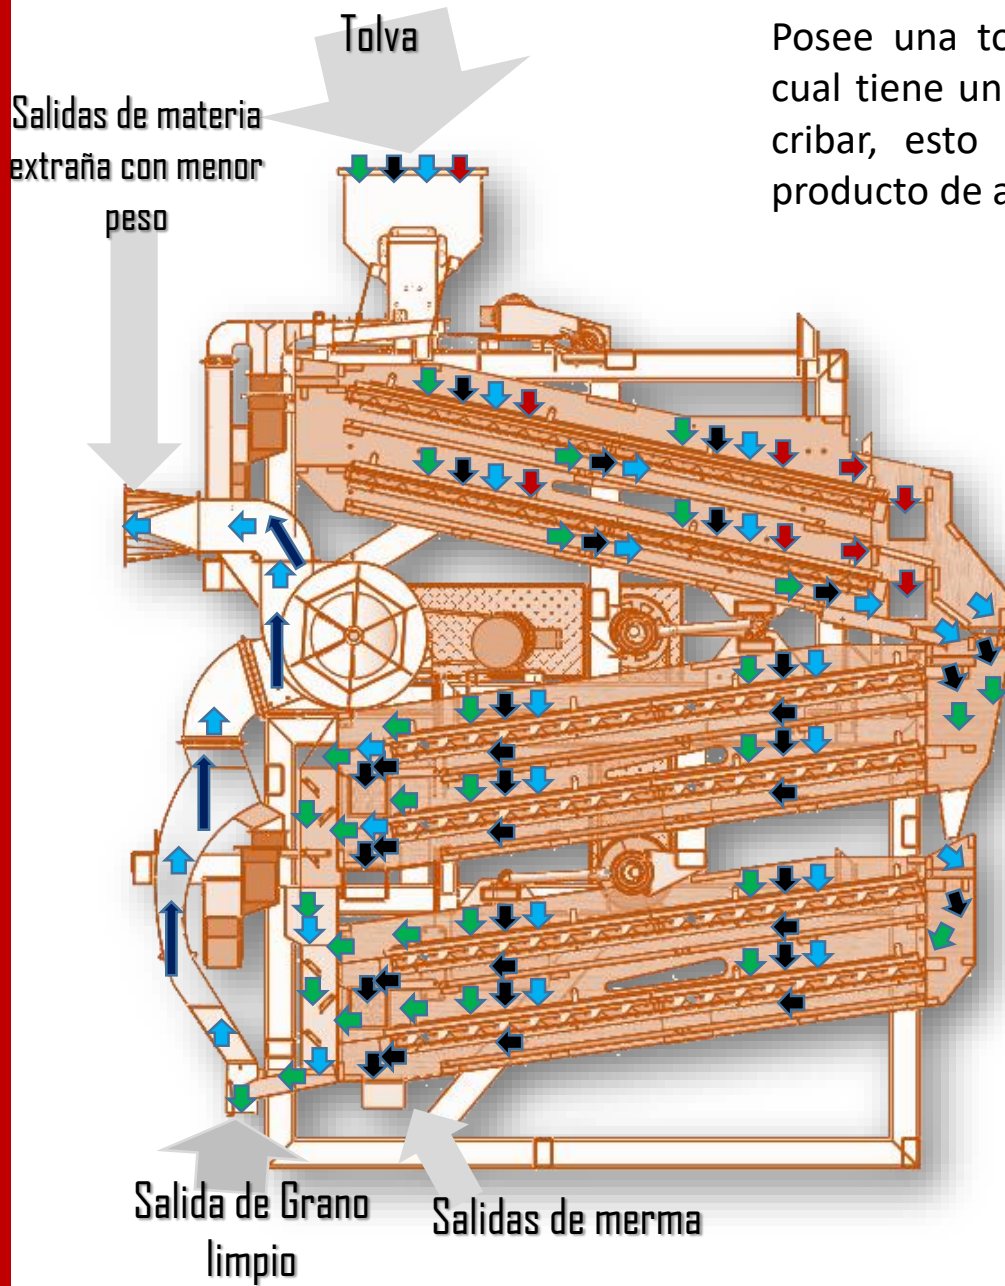

## Cribadora Limpiadora De Granos y Semillas CLO670

- Cribado de diferentes granos
  - Separa la semilla de palos, polvo y otros tipos de basura
  - Mecanismo que saca la materia extraña con menor peso

Es utilizada para separar la semilla del desecho como son los palos, polvo y otros tipos de basura que trae la semilla al momento de cosecharla. Cuenta con varias cribas ordenadas de mayor a menor aberturas, separando la materia extraña mas grande primero y posteriormente la más pequeña.

Para diferentes tipos de Granos

Posee una tolva de recepción antes del proceso, la cual tiene un regulador para la salida de los granos a cribar, esto con el fin de regular la cantidad de producto de acuerdo a lo sucio de este.

Para facilitar el cribado de diferentes granos, las cribas pueden ser sustituidas por otras con diferentes medidas de las aberturas, de acuerdo al tipo de grano que se desee procesar.

Modelo		CL0388	CL0670	CL0688
Largo Total	In/Mts	129/3.27	166/4.22	166/4.2
Altura Total	In/Mts	93/2.36	153/3.88	161/4
Ancho total	In/Mts	75/1.9	84.5/2.15	89/2.2
Peso Total	Lb/Kg	4188.7/1900		
Capacidad	Lb/Ton	44000/20	30000/12-15	88185/40
Largo Criba	In/Mts	70/1.77	54/1.3	54/1.37
Ancho Criba	In/Mts	54/1.37	36/0.9	45/1.14
Motor Tolva	Hp	3/4	3/4	3/4
Motor Cajones	Hp	3	5	5
Motor Abanicos	Hp	10	10	10
Abanicos	Cantidad	2	2	2