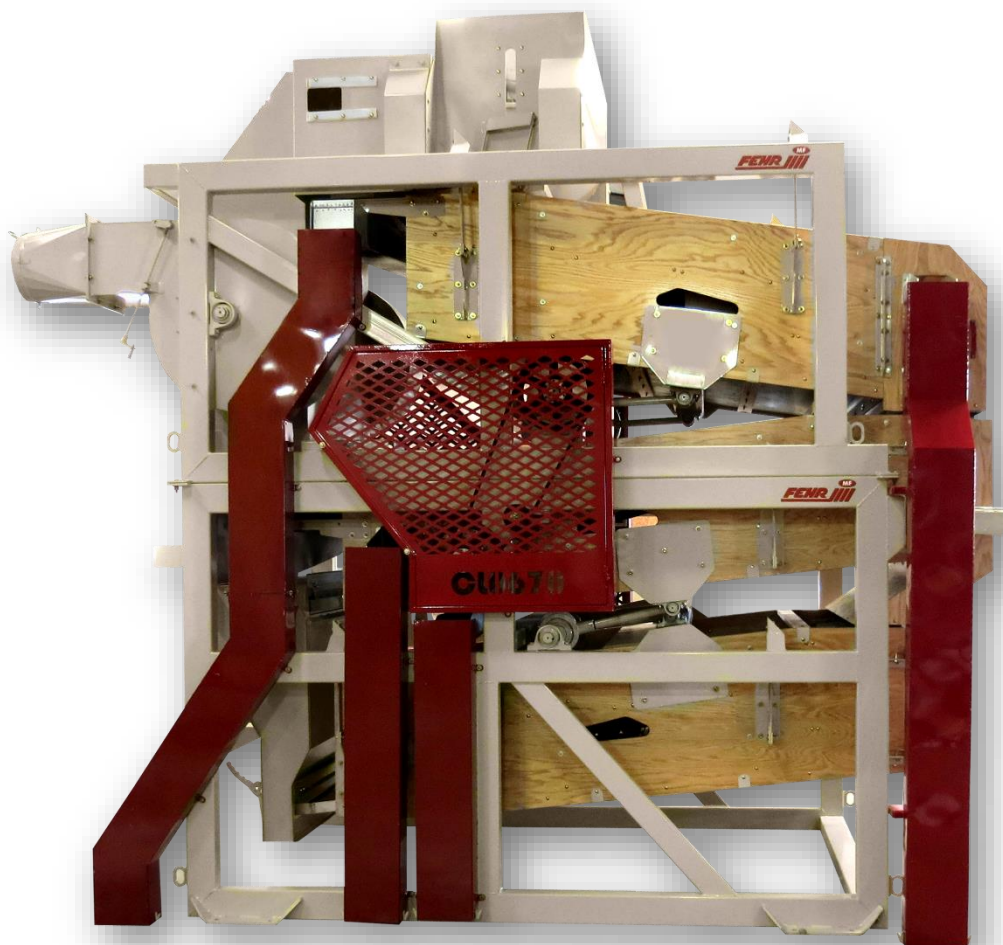

## Cribadora Limpiadora De Granos y Semillas CLO670

- Cribado de diferentes granos
  - Separa la semilla de palos, polvo y otros tipos de basura
  - Mecanismo que saca la materia extraña con menor peso

Es utilizada para separar la semilla del desecho como son los palos, polvo y otros tipos de basura que trae la semilla al momento de cosecharla. Cuenta con varias cribas ordenadas de mayor a menor aberturas, separando la materia extraña mas grande primero y posteriormente la más pequeña.

Para diferentes tipos de Granos

Posee una tolva de recepción antes del proceso, la cual tiene un regulador para la salida de los granos a cribar, esto con el fin de regular la cantidad de producto de acuerdo a lo sucio de este.